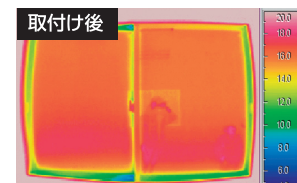

外窓+内窓(インプラス) (単板ガラス3mm+単板ガラス3mm)

今ある窓につけるだけ マンションなどにもおすすです。

青いほど温度が低く、赤いほど温度が高いことを示しています。

二重窓で空気層が生まれると結露が軽減されます!

結露によるトラブル

放っておくと、カビやダニが発生しアレルギーの原因に!

カビ・ダニの発生を予防!! お掃除の手間も軽減!!

断熱効果でエアコンの効率がアップ!