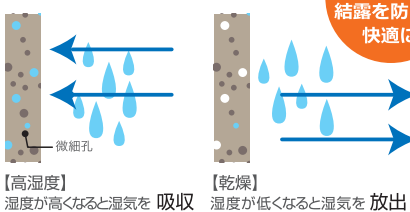

寒さとカビにサヨナラ! 騒音もなくなり、よく眠れるように。
(千葉県O様邸 [マンション])

これなら窓まわりの悩みも解決しようね!

※1 全国で実施したインプラスのキャンペーン応募者を対象にしたアンケートによる。2010年11月~2011年2月、2011年6月~7月(有効回答数1,687件) ※2 お取付けになったお客様の感想です。効果に関しては、お客様の条件によって異なります。

まだまだあります! お手軽・お手頃な快適リフォーム!

冬のカラカラ・ジメジメのお悩みには...

優れた調湿機能でお部屋はいつでも快適に!

調湿機能で快適だからエアコン使用を抑えます

エコカラット 吸放湿の仕組み

調湿機能で冬の乾燥や結露を防いで快適に