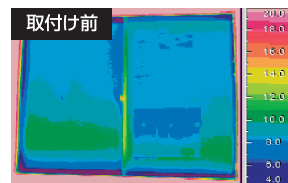

低コスト!

たった1日でできちゃう
快適リフォーム!

1day
Reform

寒さ・結露のお悩みは、防音・断熱内窓インプラスにおまかせ!

TOSTEM

二重窓にすると断熱性が飛躍的にアップします。

■冬の窓の室内側表面温度の比較 (LIXIL 社内実験結果)

外窓のみ (単板ガラス3mm)

外窓+内窓(インプラス) (単板ガラス3mm+単板ガラス3mm)

今ある窓につけるだけ マンションなどにもおすすです。

青いほど温度が低く、赤いほど温度が高いことを示しています。

二重窓で空気層が生まれると結露が軽減されます!

結露によるトラブル

放っておくと、カビやダニが発生しアレルギーの原因に!

カビ・ダニの発生を予防!! お掃除の手間も軽減!!

断熱効果でエアコンの効率がアップ!