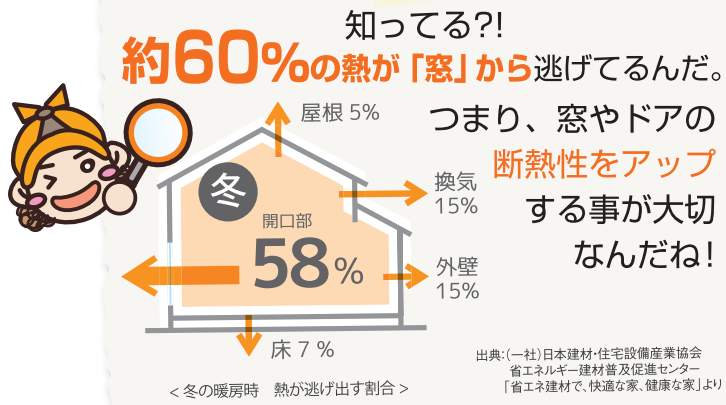

寒さ・結露のお悩みを一気に解決!?

防音・断熱内窓インプラスの秘密は裏面をチェック!

ぐっと暖かく
断熱効果!

お掃除ラクラク
結露軽減!

バッチリ
省エネ!

※お客様のご希望と環境により効果が異なる場合がございます。※掲載の工期は目安となります。※画像はイメージです。

カンタン!
スピード施工!

壁など
こわさない!

低コスト!

たった1日でできちゃう
快適リフォーム!

1day
Reform

寒さ・結露のお悩みは、防音・断熱内窓インプラスにおまかせ!

TOSTEM

二重窓にすると断熱性が飛躍的にアップします。

■冬の窓の室内側表面温度の比較 (LIXIL 社内実験結果)

外窓のみ (単板ガラス3mm)

外窓+内窓(インプラス) (単板ガラス3mm+単板ガラス3mm)

今ある窓につけるだけ マンションなどにもおすすです。

青いほど温度が低く、赤いほど温度が高いことを示しています。

二重窓で空気層が生まれると結露が軽減されます!

結露によるトラブル

放っておくと、カビやダニが発生しアレルギーの原因に!

カビ・ダニの発生を予防!! お掃除の手間も軽減!!

断熱効果でエアコンの効率がアップ!