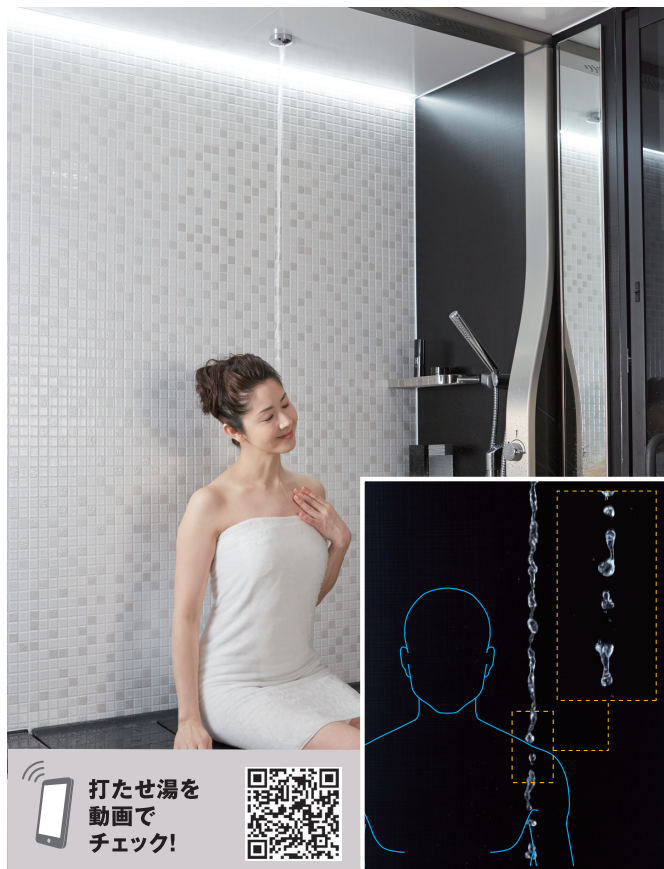

## 2

冷たさを感じにくい  
キレイサーモフロア

キレイサーモ  
フロア

## 3

ダブル保温で  
冷めにくい浴槽に。  
サーモバス

サーモバス

※上記はイメージ図です。

ポイント

## 2 身も心も解きほぐす

[アクアタワー/打たせ湯]

スパリゾート施設で体験するような、心地よいあの「打たせ湯」の感触を再現しました。

ポイント

## 3 身も心もリラックス

[アクアタワーライト・オーバーヘッドシャワー]

気分に合わせて照明を変えれば、ホテルで味わうようなリラックスしたシャワータイムに。