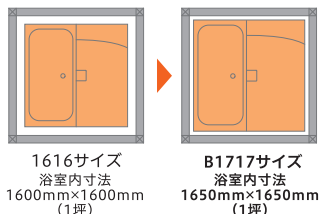

## 1坪空間を広々使える「B1717サイズ」登場!

New

### 隙間を活かして、浴室を5cm広く!

壁裏のデッドスペースを縮小することで、同じ1坪の空間で、サイズアップを実現。B1717サイズへサイズアップで浴槽が5cm広がり、洗い場も5cm広がります。

デッドスペース縮小で浴槽も洗い場も5cm広く!