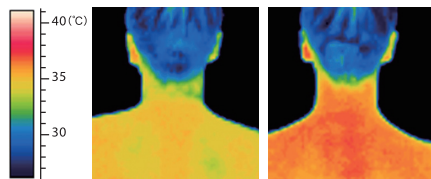

# 1 身も心も温まる

[アクアフィール/肩湯]

全身浴でも、半身浴でも心からリラックスできる、お湯が織りなす  
ベールのような新感覚の肩湯。まったく新しい入浴スタイルが楽しめます。

## ■10分入浴後のサーモグラフ

★「肩湯+半身浴」は、  
全身浴に比べ頰周りが温まっています。※当社調べ

全身浴

肩湯+半身浴