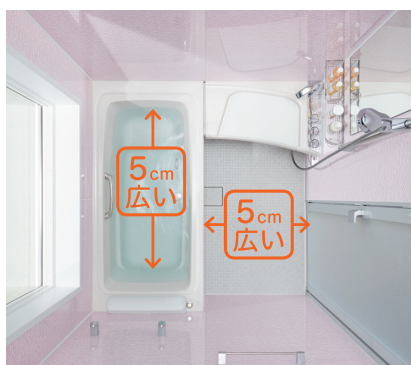

## 3 身も心もリラックス

[アクアタワーライト・オーバーヘッドシャワー]

気分に合わせて照明を変えれば、ホテルで味わうようなリラックスしたシャワータイムに。

### 隙間を活かして、浴室を5cm広く!

壁裏のデッドスペースを縮小することで、同じ1坪の空間で、サイズアップを実現。B1717サイズへサイズアップで浴槽が5cm広がり、洗い場も5cm広がります。

デッドスペース縮小で浴槽も洗い場も5cm広く!