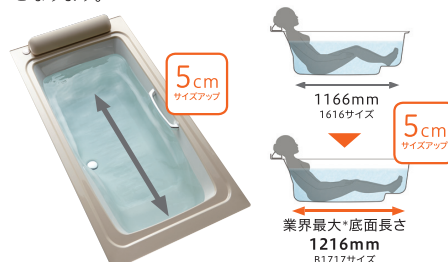

### 隙間を活かして、浴室を5cm広く!

壁裏のデッドスペースを縮小することで、同じ1坪の空間で、サイズアップを実現。B1717サイズへサイズアップで浴槽が5cm広がり、洗い場も5cm広がります。

デッドスペース縮小で浴槽も洗い場も5cm広く!

### 足をのばしてくつろげる浴槽に。

B1717サイズのマルチボード浴槽は業界最大の底面長さとなります。