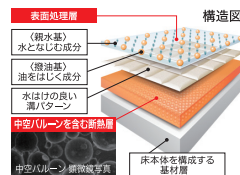

## ■10分入浴後のサーモグラフ

★「肩湯+半身浴」は、  
全身浴に比べ頰周りが温まっています。※当社調べ

全身浴

肩湯+半身浴

### アクアフィールを動画でチェック!

二次元バーコードに端末のカメラをかざすと、LIXILの  
サイトに接続して動画を見ることができます。

※ 通信料はお客さまのご負担となります。  
※ 携帯電話の機種によっては、動画を再生  
できない場合がございます。あらかじめご了承  
ください。

標準仕様で、あったかキレイに。

## 1

天井・壁・床  
まるごと保温

バスルームの天井・壁・床  
に保温材をプラス、  
断熱性能を高めることで  
光熱費を削減できます。

## 3

ダブル保温で  
冷めにくい浴槽に。  
サーモバス

サーモバス

※上記はイメージ図です。

ポイント