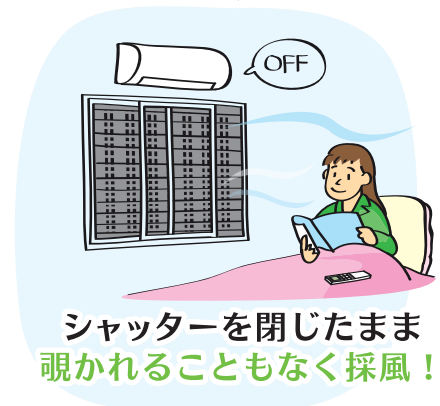

# はじめませんか？ 電動シャッターで 快適&安心生活

毎日ちょっと不便に感じていた、こんな事はありませんか？

シャッターを開けるのが面倒…  
開けないといつまでも真っ暗！

熱くて日差しがまぶしいけど  
シャッターを閉める程でもない…

涼しい夜風を入れたいけど  
防犯面が心配…

電動タイプのシャッターならこんなに **快適** な暮らしに！

タイマーでシャッターが開き、  
朝の光が目覚ましに

熱や日差しを程よく遮り  
快適にエコ生活