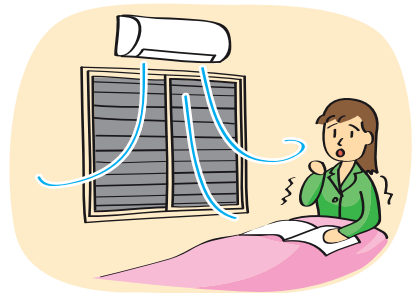

# はじめませんか？ 電動シャッターで 快適&安心生活

毎日ちょっと不便に感じていた、こんな事はありませんか？

シャッターを開けるのが面倒…  
開けないといつまでも真っ暗！

熱くて日差しがまぶしいけど  
シャッターを閉める程でもない…

涼しい夜風を入れたいけど  
防犯面が心配…

電動タイプのシャッターならこんなに **快適** な暮らしに！

タイマーでシャッターが開き、  
朝の光が目覚ましに

熱や日差しを程よく遮り  
快適にエコ生活