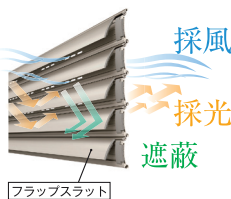

#### チャンネルボタン

複数台のシャッターを  
1つのリモコンで操作可能

#### 採風・採光機能

シャッターをしめたまま  
採風・採光!

屋外からの視線を遮りながら安心して  
風と光を取り込める新構造のシャッター

リモコンで採風・採光も調節可能

LIXIL  
エアリス

耐風圧  
風速約 **36m/s**\*1

自動ロック機能 挟まれ防止機能\*2

採風